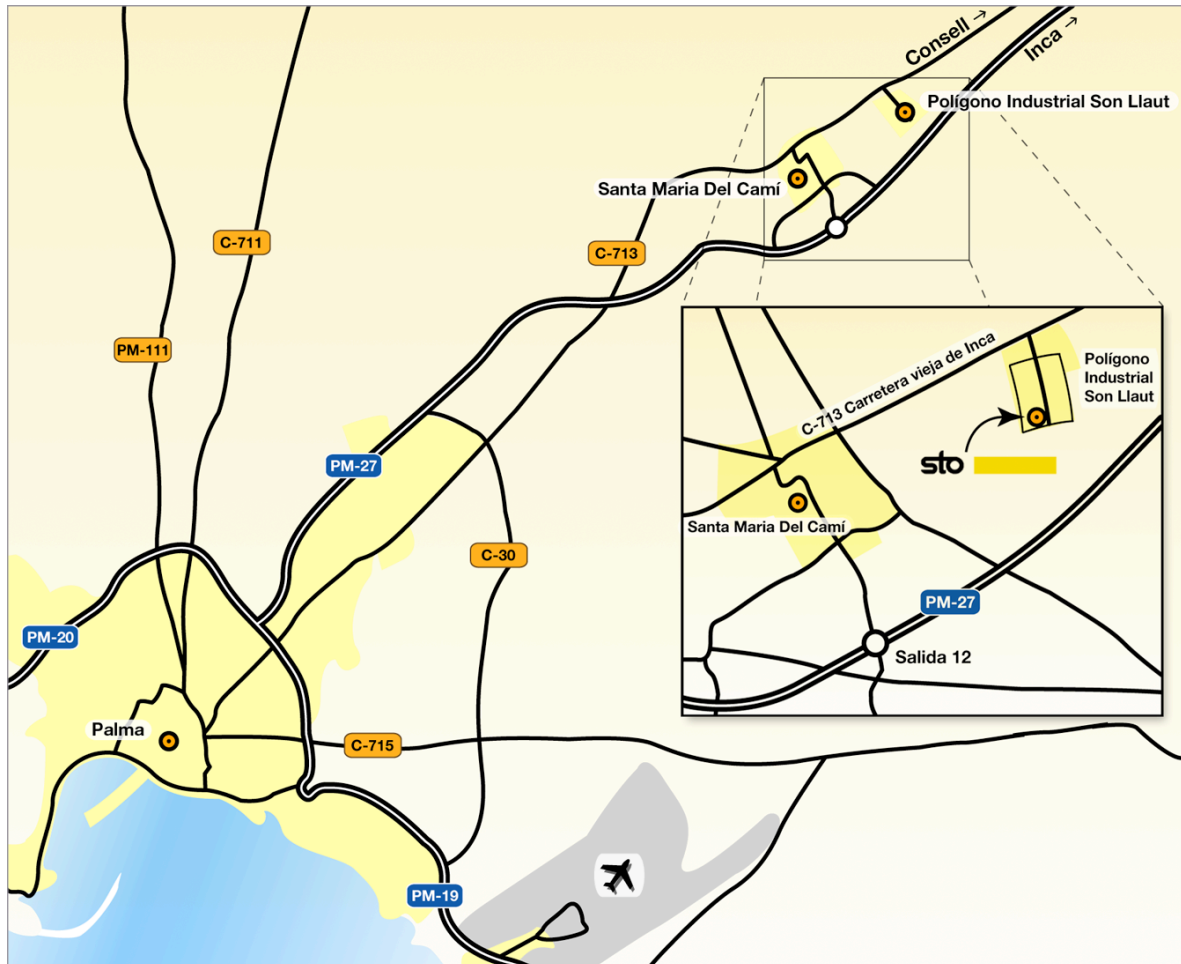

Como llegar a Sto Balear

Sto Balear - Oficinas y almacén:
 Polígono Industrial Son Llaut
 Parcela 12. Local A
 E-07320 Santa Maria Del Camí
 Teléfono + 34 971-620762

Atención al cliente:
 Lunes a viernes
 8:00-13:00 y 15:00-18:00
 (Julio y Agosto 8:00-15:00)
 Sábados y domingos cerrado

Si viene de Palma hay que coger la autopista hacia Inca. Existen 2 salidas dirección Santa María, salimos por la 2ª, atravesamos todo el pueblo hasta llegar a la carretera vieja de Inca (C-713). Salimos del pueblo por esta carretera hacia Consell y a 2 kms a la derecha está el Polígono Industrial Sont LLaut. Estamos en la última nave de la derecha de la avenida principal.